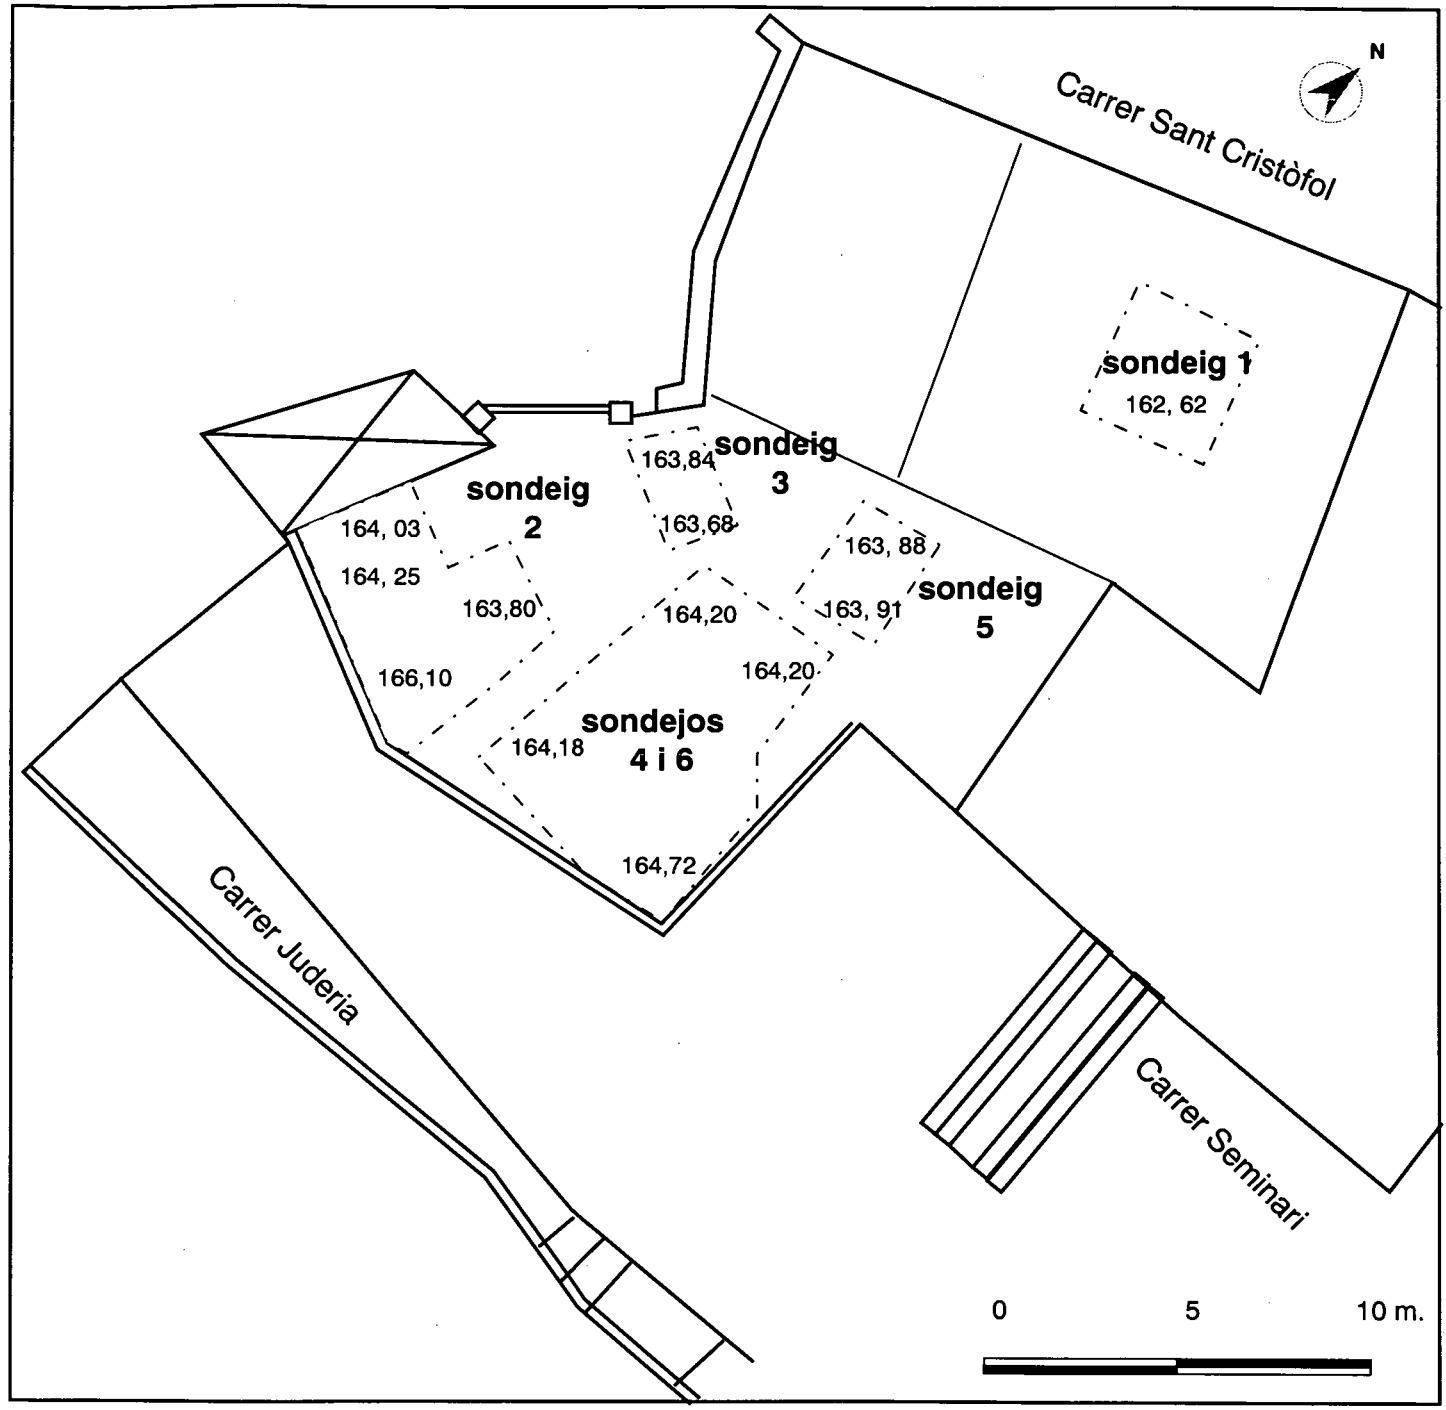

**Dibuix: Isabel Gil**

**1: 100**

**PG - 6**

32

**Carrer Juderia**

**Carrer Seminari**

<b>LA PAERIA</b>	
<b>AJUNTAMENT DE LLEIDA</b>	
<b>ARQUEOLOGIA</b>	
INT- 44	1994
Carrer Juderia/ Seminari	
Planta acotada de la roca o de la cota màxima assolida als sondajes	
Tècnic: Isabel Gil	
Dibuix: Isabel Gil	
1: 200	PG - 7