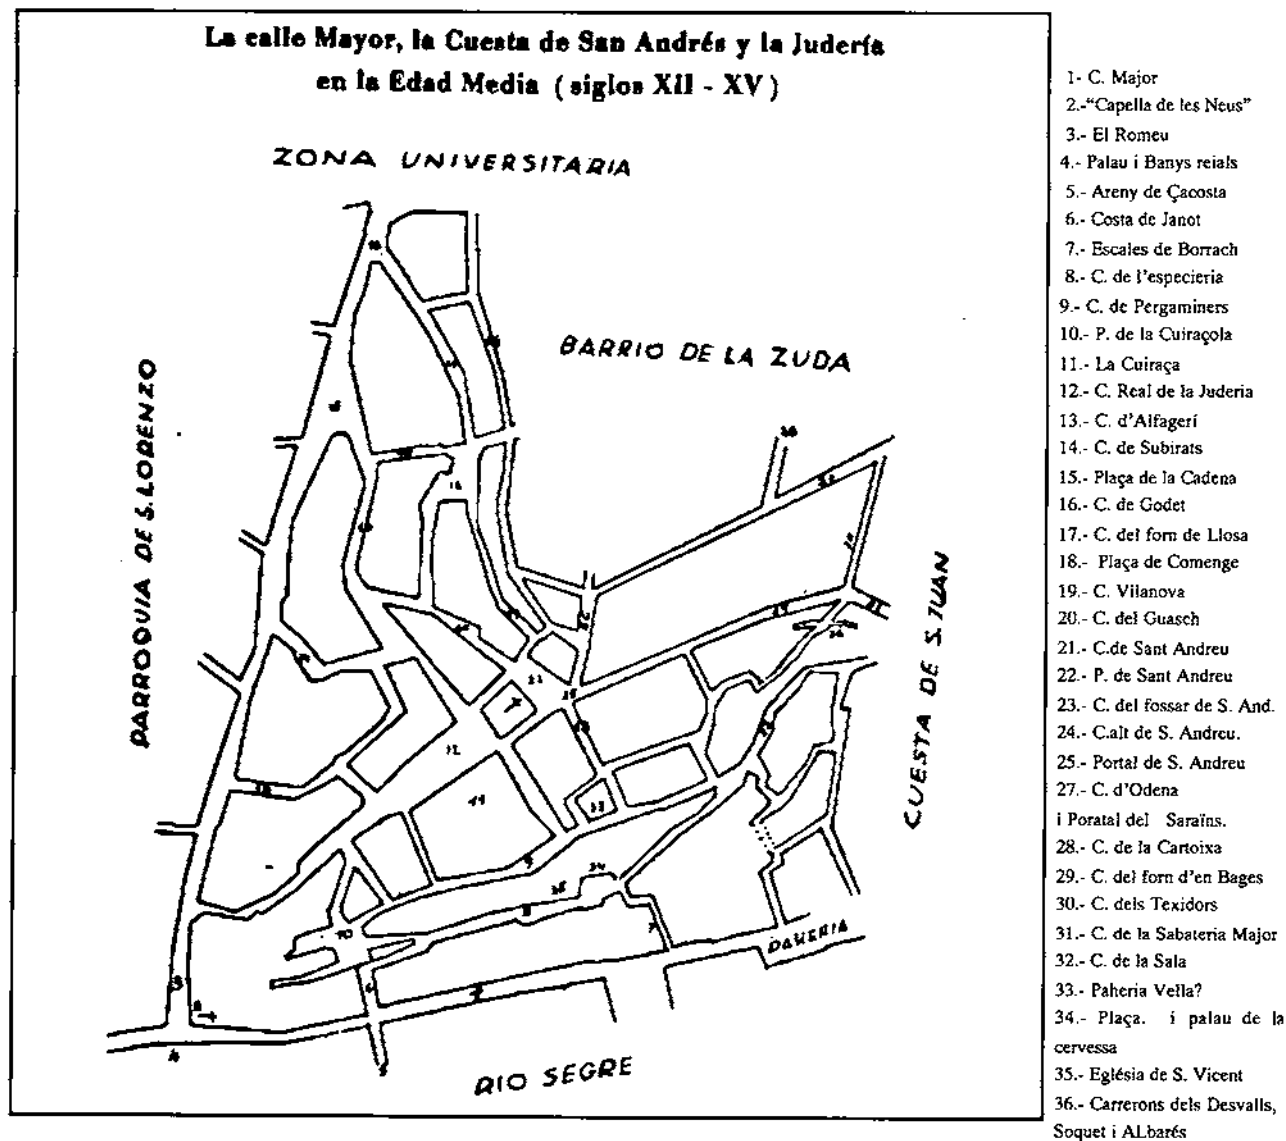

## Gènesi històrica del solar:

El solar es troba localitzat dins de l'antiga parròquia de Sant Andreu, que des de la banda dreta del carrer Cavallers s'extenia per la costa sud oest del turó fins trobar-se amb la costa de Sant Joan, dins d'aquesta parròquia és on les fonts situen el vicus o barri hebreu. ( v. fig.2)