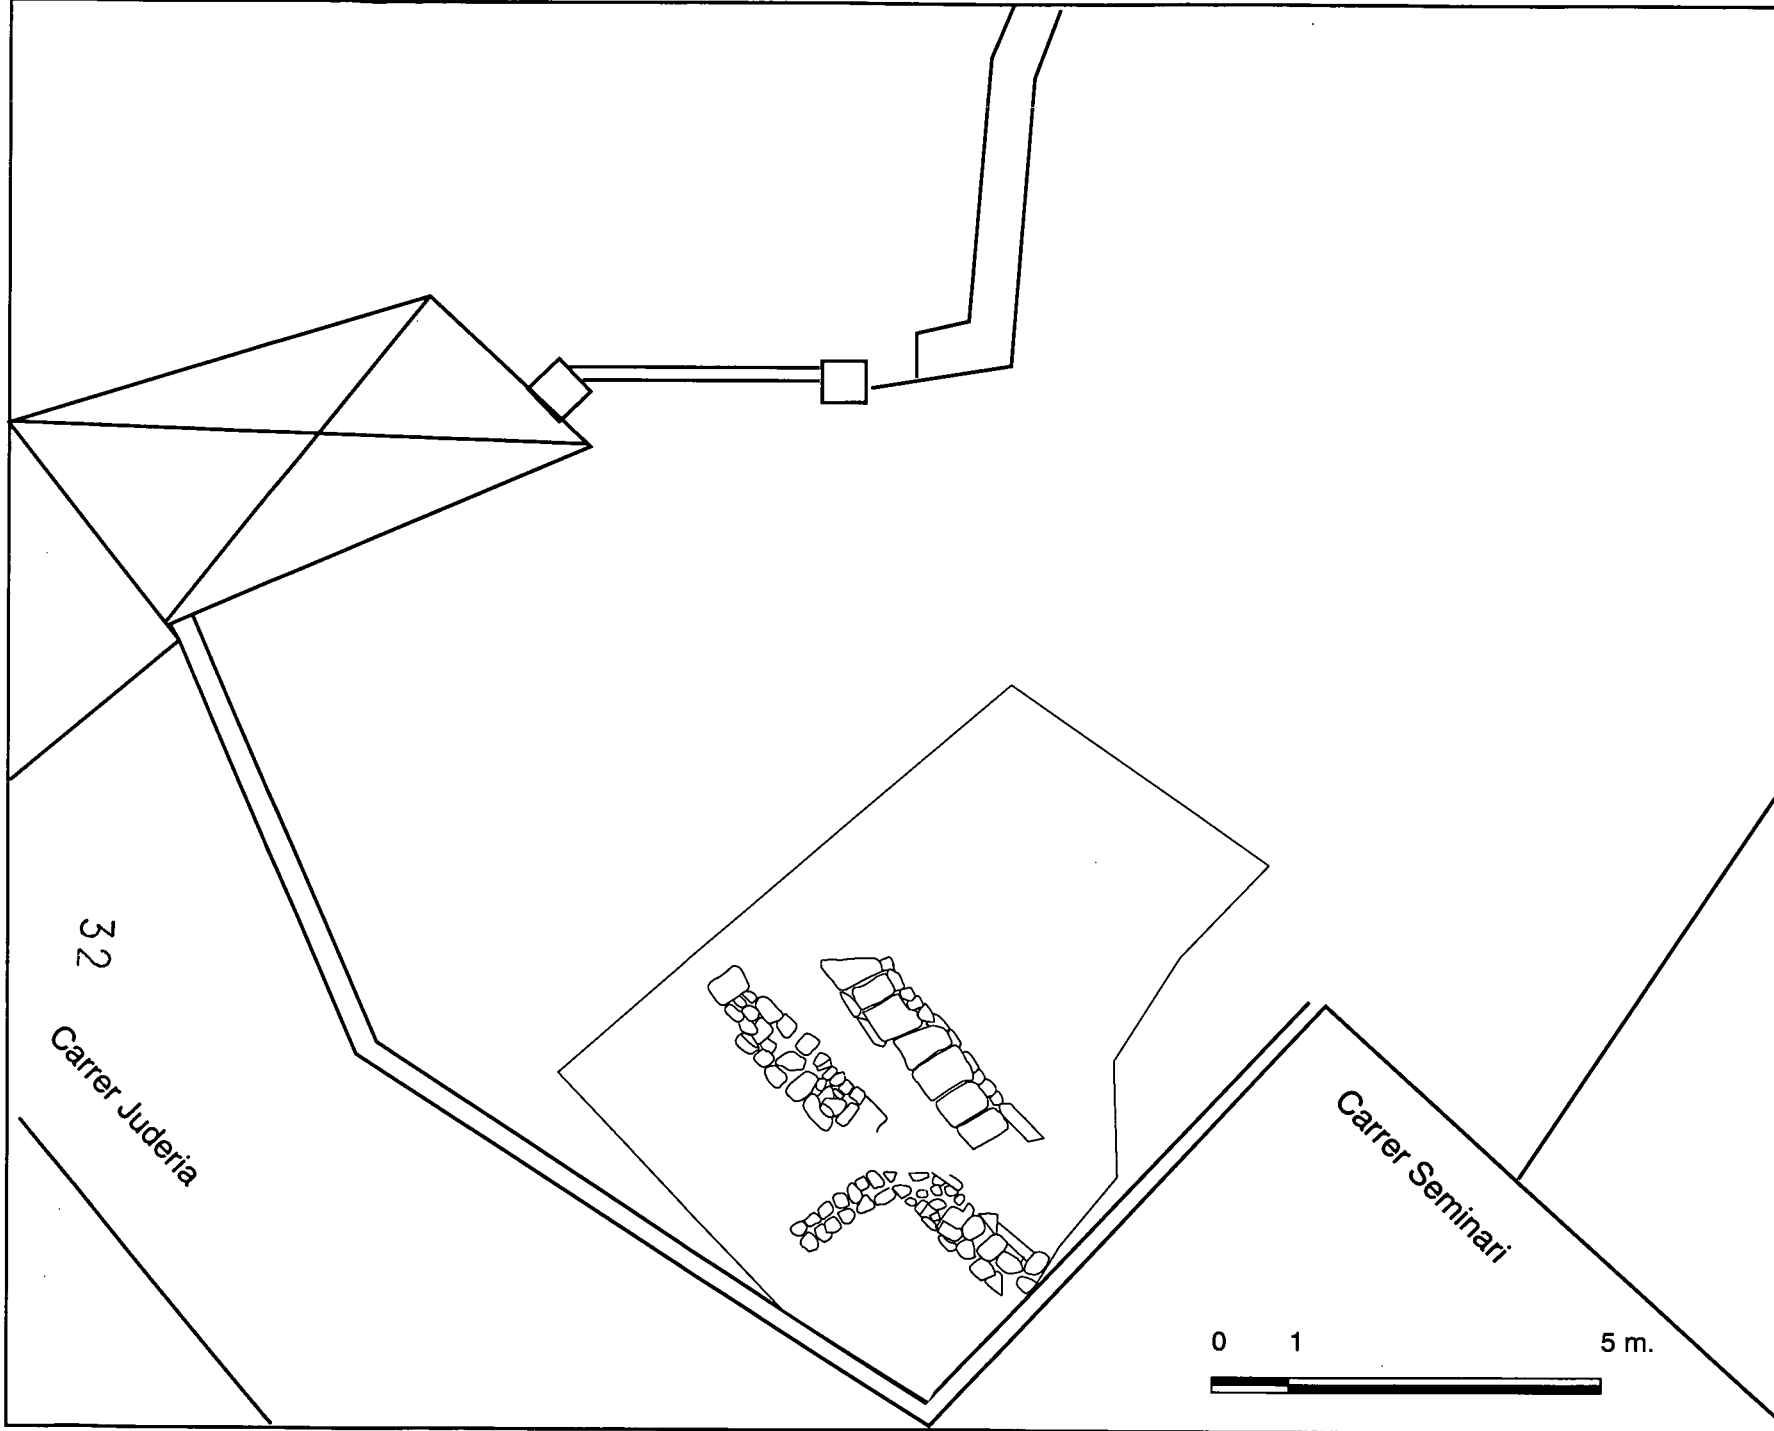

LA PAERIA

AJUNTAMENT DE LLEIDA

ARQUEOLOGIA

INT- 44   1994
Carrer Juderia/ Seminari

**Estructures localitzades
al sondeig 2
fase III
S. XIV**

Tècnic: Isabel Gil

Dibuix: Isabel Gil

1: 100

PG - 6

32

Carrer Juderia

Carrer Seminari