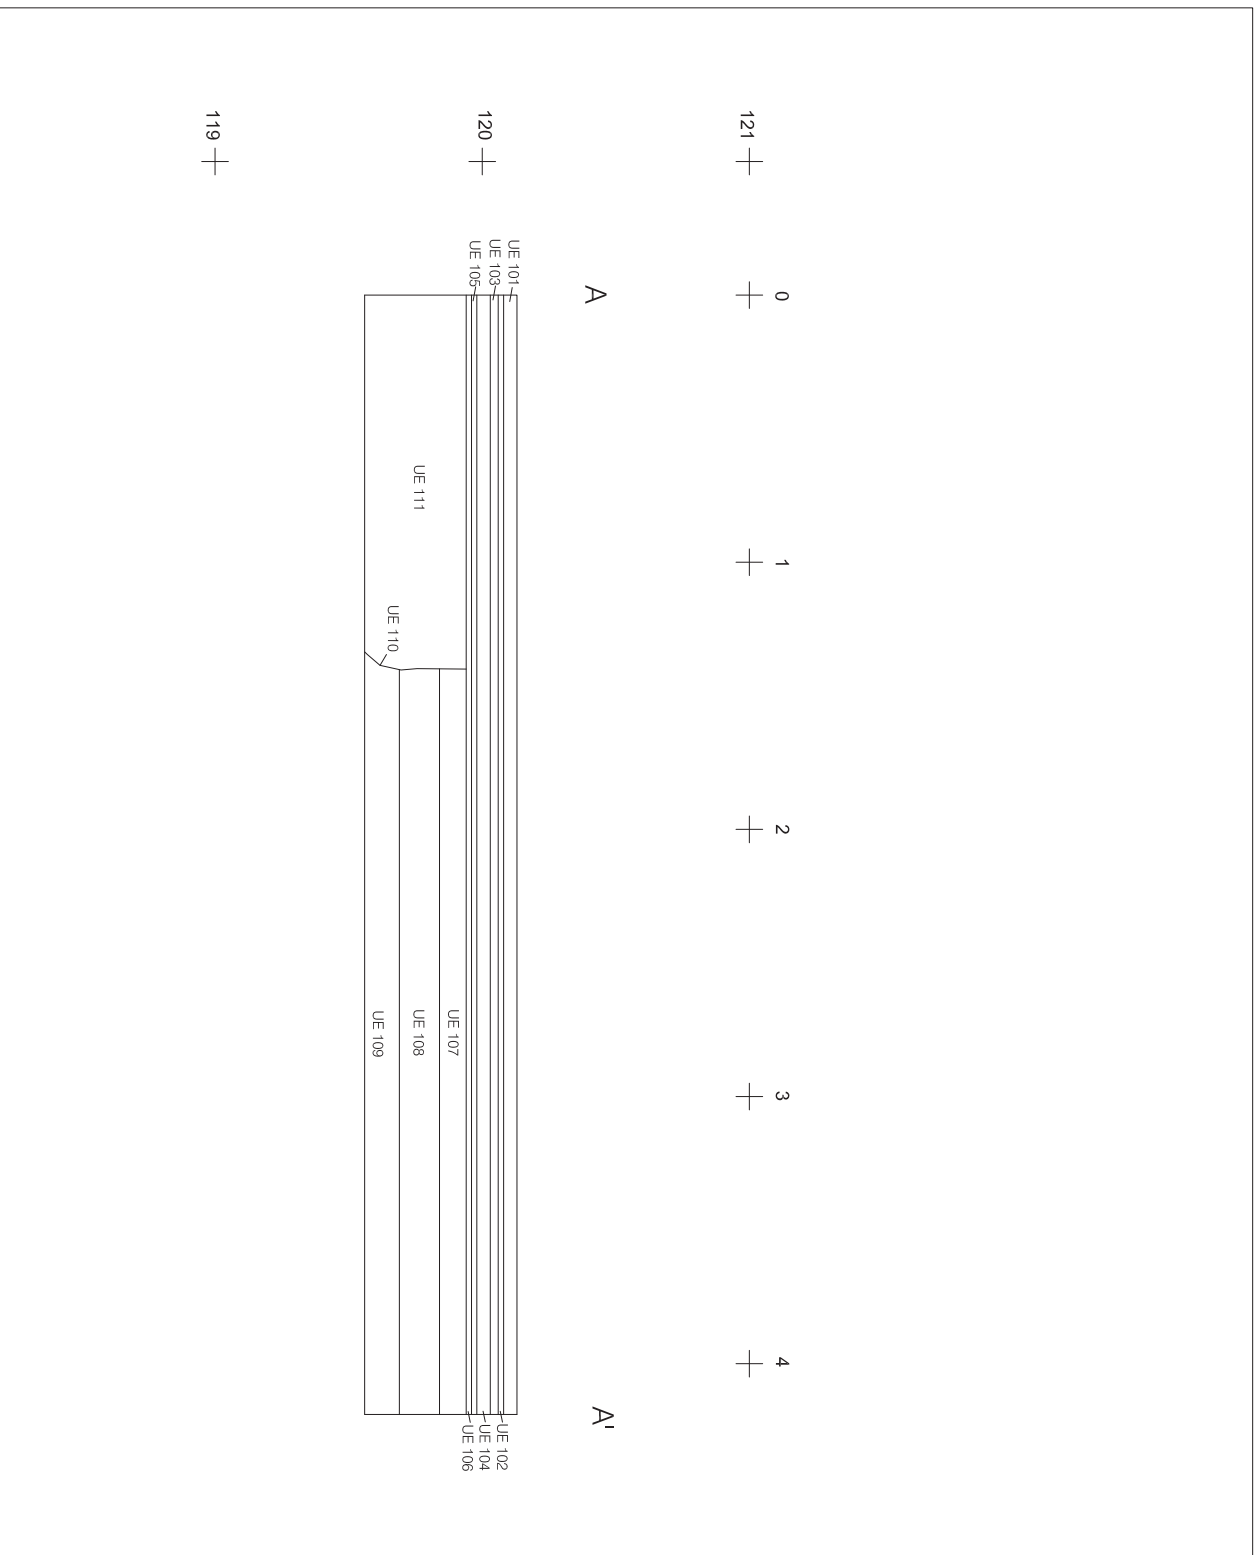

121 + 0 + 1 + 2 + 3 + 4 +

A

A'

120 +

UE 101
UE 103
UE 105

119 +

INTERVENCIÓ Carrer Santa Maria, núm. 6, Sant Cugat del Vallès (Vallès Occidental)

TÍTOL DEL PLÀNOL Secció A-A' R. 100

Autors:
Alba Tenza i Francesc Antequera

Direcció arqueològica:
Francesc Antequera

DIN A3 Escala: 1:50 0 2,50 m Data: Novembre 2013 Núm. 3